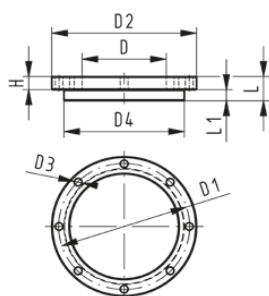

## Zaslepovací příruba - set PE

- Rozteč děr dle PN 10
- d 63-315 mm: otočná příruba PP-V se zátkou z PE
- d 353-630 mm: otočná příruba PP - ocel se zátkou z PE
- Připojovací rozměry dle ISO 7005, EN 1092, DIN 2501
- AL: počet děr
- L: výška zátky

d	DN	PN	Obj. číslo	Hmotn.	D	D1	D2	D3	D4	L	L1	H	AL	SC
(mm)	(mm)	(bar)		(kg)	(mm)	(mm)	(mm)	(mm)	(mm)	(mm)	(mm)	(mm)		
63	50	16	<b>753 700 611</b>	0.560	75	125	165	18	102	30	14	24	4	M16
75	65	16	<b>753 700 612</b>	0.910	89	145	185	18	122	30	16	26	4	M16
90	80	16	<b>753 700 613</b>	0.921	105	160	200	18	138	30	17	27	8	M16
110	100	16	<b>753 700 614</b>	1.158	125	180	220	18	158	30	18	28	8	M16
125	100	16	<b>753 700 615</b>	1.678	132	180	220	18	158	35	25	28	8	M16
140	125	16	<b>753 700 616</b>	1.913	155	210	250	18	188	40	25	30	8	M16
160	150	16	<b>753 700 617</b>	2.373	175	240	285	22	212	40	25	32	8	M20
180	150	16	<b>753 700 618</b>	2.430	180	240	285	22	212	45	30	32	8	M20
200	200	16	<b>753 700 619</b>	3.495	232	295	340	22	268	50	32	34	8	M20
225	200	16	<b>753 700 620</b>	3.744	235	295	340	22	268	50	32	34	8	M20
250	250	16	<b>753 700 621</b>	6.051	285	350	395	22	320	55	35	38	12	M20
280	250	16	<b>753 700 622</b>	6.305	291	350	395	22	320	60	35	38	12	M20
315	300	16	<b>753 700 623</b>	8.894	335	400	445	22	370	65	35	42	12	M20
355	350	16	<b>753 700 624</b>	23.198	373	460	515	22	430	70	40	40	16	M20
400	400	16	<b>753 700 625</b>	30.766	427	515	574	26	482	75	46	40	16	M24
450	500	10	<b>753 700 626</b>	44.271	510	620	684	26	585	80	60	49	20	M24
500	500	10	<b>753 700 627</b>	47.165	530	620	684	26	585	90	60	49	20	M24
560	600	10	<b>753 700 628</b>	67.147	615	725	796	30	685	100	60	58	20	M27
630	600	10	<b>753 700 629</b>	68.574	642	725	796	30	685	110	60	68	20	M27