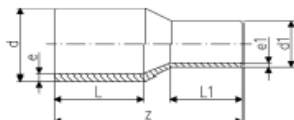

Katalogový list

platný od: 1/1/22

+GF+

Redukce PE100 SDR 17/17,6

- S prodlouženými konci
- 5 bar plyn / 10 bar voda

d	d1	Obj. číslo	Hmotn.	L	L1	z	e	e1
(mm)	(mm)		(kg)	(mm)	(mm)	(mm)	(mm)	(mm)
90	63	753 900 872	0,224	70	79	182	5,4	3,8
90	75	753 900 870	0,234	70	79	185	5,4	4,5
110	63	753 900 877	0,326	63	82	185	6,6	3,8
110	90	753 900 876	0,333	80	85	205	6,6	5,4
125	63	753 900 882	0,610	63	87	200	7,4	3,8
125	90	753 900 881	0,461	80	90	215	7,4	5,4
125	110	753 900 880	0,507	85	90	215	7,4	6,6
140	75	753 900 886	0,560	70	112	230	8,3	4,5
140	90	753 900 887	0,642	79	112	230	8,3	5,4
140	110	753 900 884	0,715	82	112	230	8,3	6,6
140	125	753 900 885	0,754	87	115	235	8,3	7,4
160	90	753 900 888	0,752	85	120	248	9,5	5,4
160	110	753 900 890	0,930	85	100	245	9,5	6,6
160	125	753 900 889	0,930	90	100	245	9,5	7,4
160	140	753 900 831	0,995	110	120	260	9,5	8,3
180	90	753 900 873	1,010	79	105	237	10,7	5,4
180	110	753 900 874	1,600	92	120	270	10,7	6,6
180	125	753 900 891	1,165	90	105	255	10,7	7,4
180	140	753 900 875	1,720	110	120	270	10,7	8,3
180	160	753 900 832	2,100	100	105	255	10,7	9,5
200	140	753 900 866	1,800	110	120	275	11,9	8,3
200	160	753 900 892	1,664	100	115	265	11,9	9,5
200	180	753 900 893	2,580	105	115	265	11,9	10,7
225	140	753 900 867	2,021	100	120	280	13,4	8,3
225	160	753 900 896	2,020	100	120	280	13,4	9,5
225	180	753 900 895	2,240	105	120	280	13,4	10,7
225	200	753 900 894	2,237	115	120	280	13,4	11,9
250	160	753 900 800	2,850	100	130	290	14,8	9,5
250	180	753 900 868	3,100	105	130	295	14,8	10,7
250	200	753 900 801	3,210	112	130	302	14,8	11,9
250	225	753 900 802	2,385	120	162	332	14,8	13,4
280	200	753 900 898	3,800	112	140	333	16,6	11,9
280	225	753 900 899	4,062	120	140	335	16,6	13,4
280	250	753 900 803	4,352	130	140	340	16,6	14,8
315	200	753 800 897	5,390	134	180	380	18,7	11,9
315	225	753 900 807	6,200	120	150	365	18,7	13,4
315	250	753 900 805	6,420	130	150	365	18,7	14,8
315	280	753 900 806	5,940	140	150	365	18,7	16,6